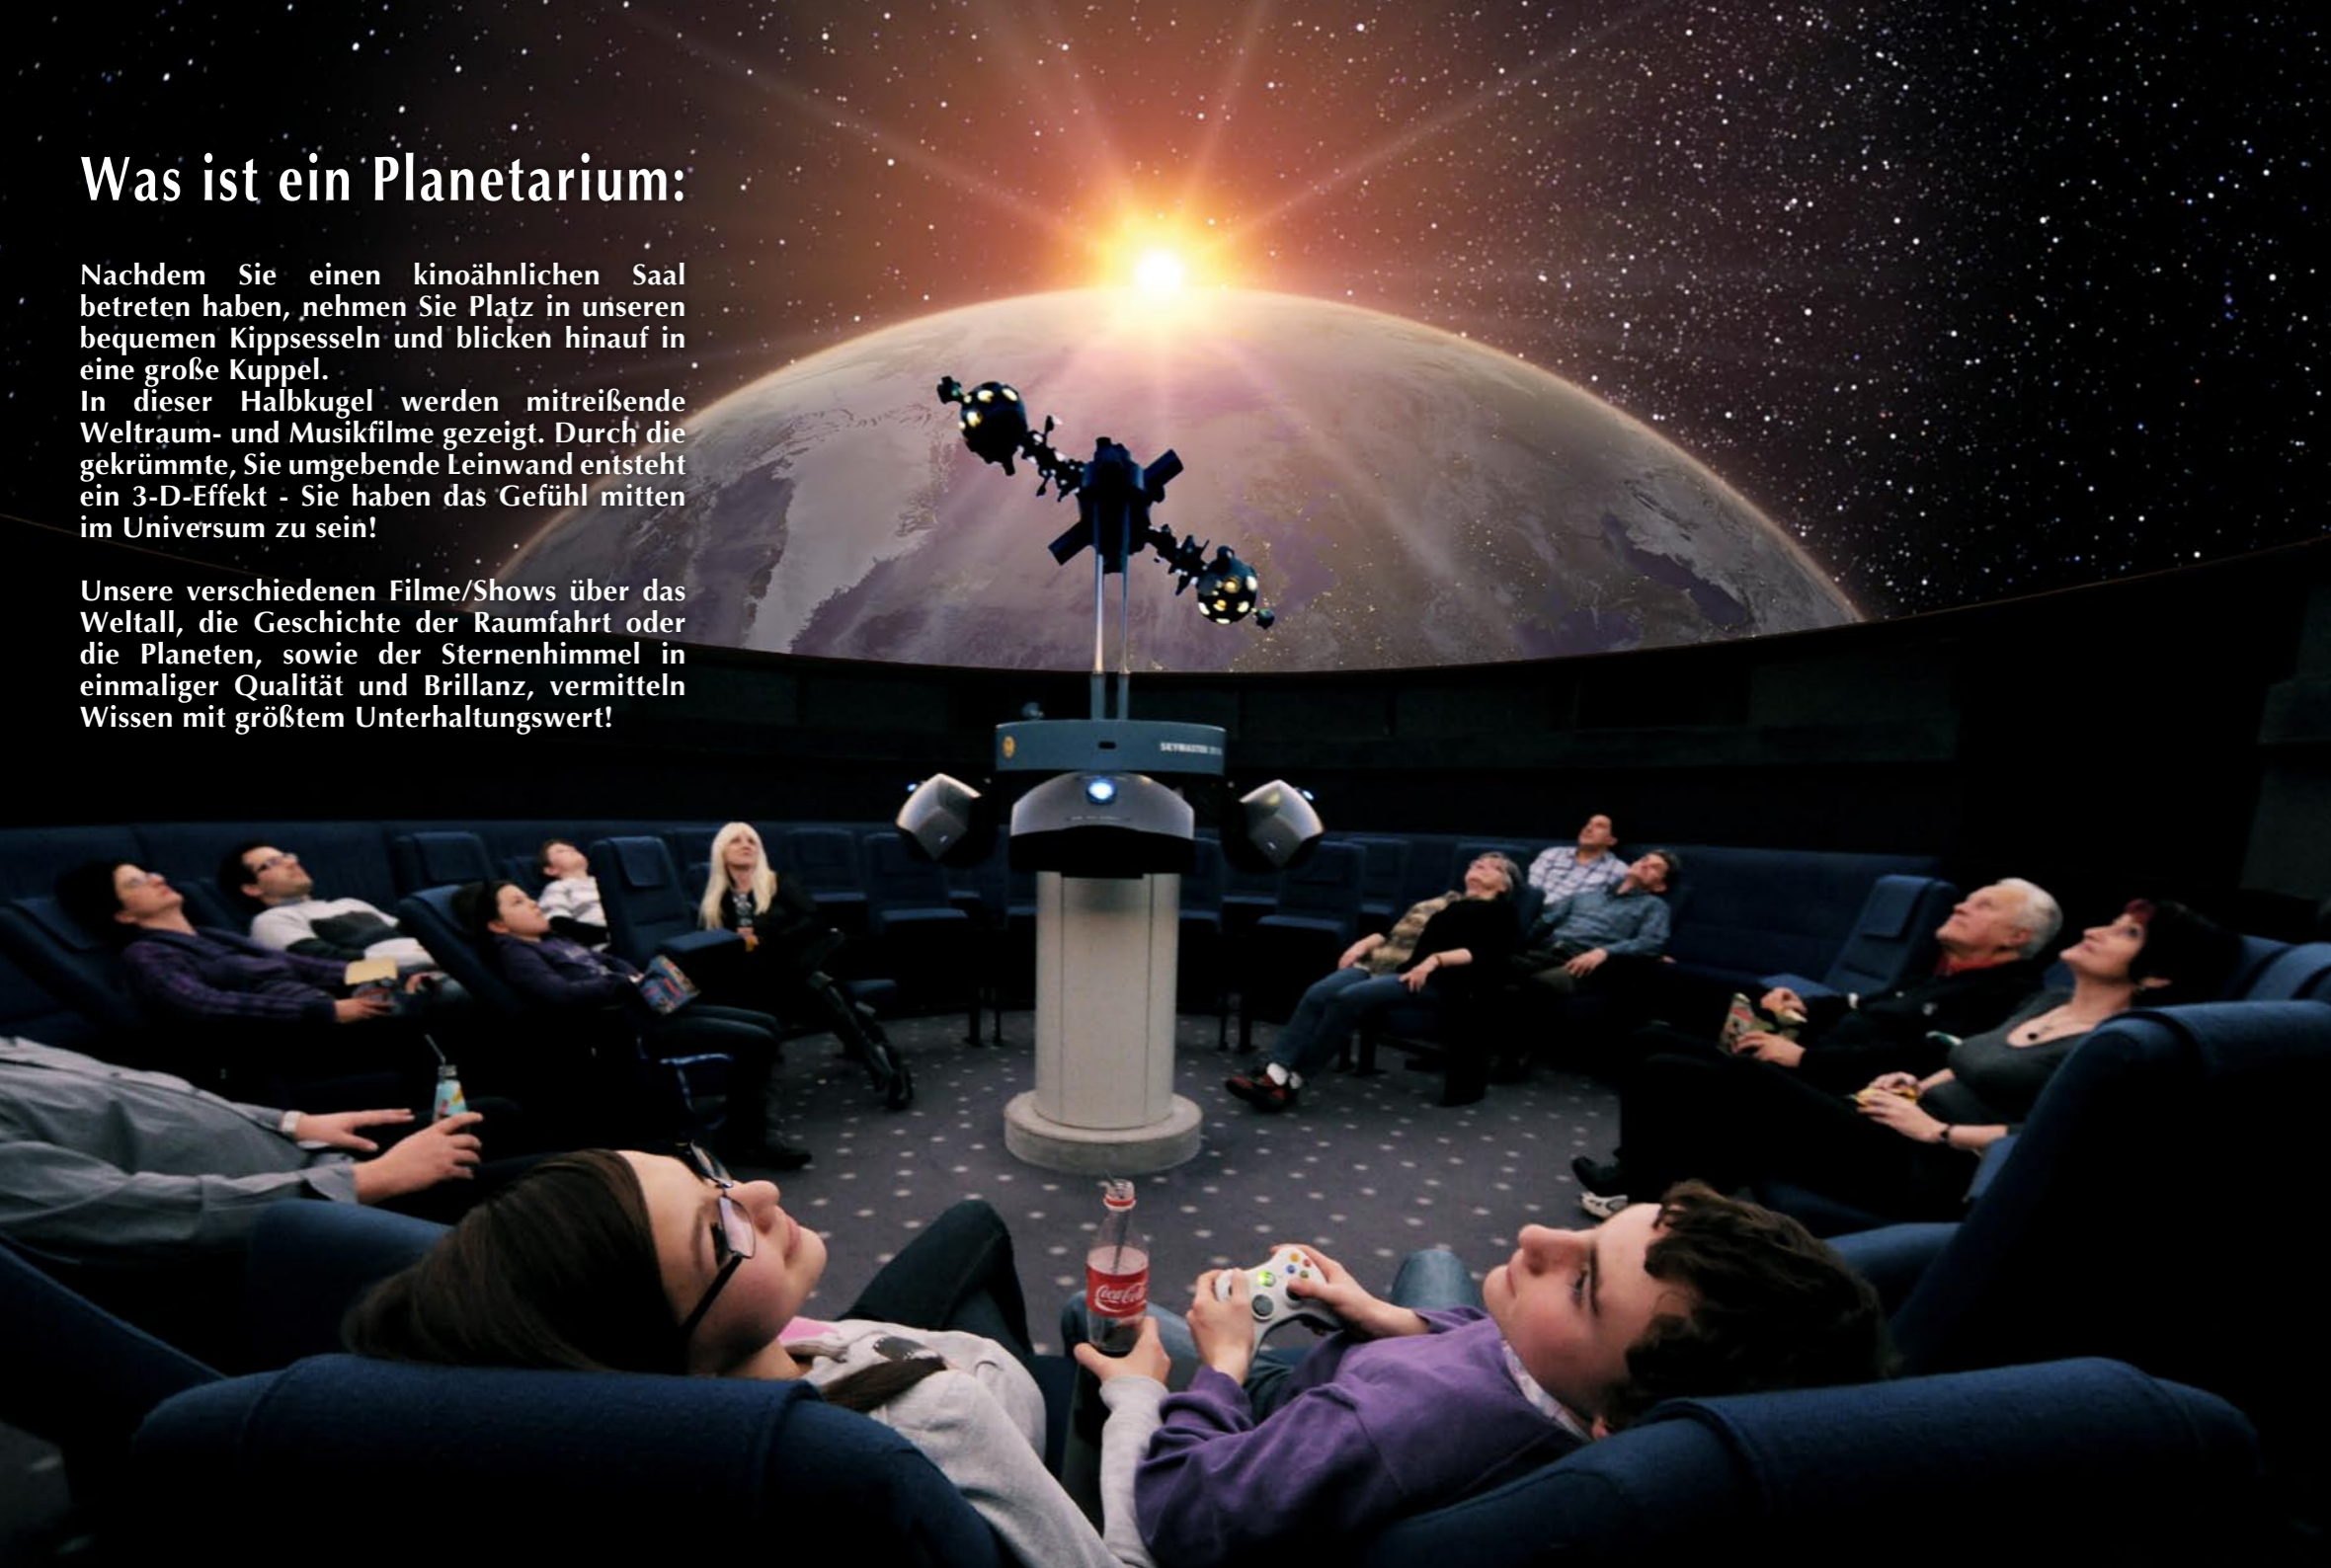

... UND WIEDER ZURÜCK!

Eintrittspreise pro Show:

Weltraumshows
Dauer ca. 50 min.

Erwachsene	€ 9,00
Kinder (bis 16. J.)	
Senioren, Gruppen	€ 7,50
Kindergruppen	€ 5,50
Familie (2 E 1 K)	€ 24,00
Familie (2 E 2 K)	€ 29,00
Familie (2 E 3 K)	€ 33,00
Familie (1 E 2 K)	€ 21,50

10 Jahre
2001 - 2011

WIR BRINGEN SIE INS UNIVERSUM ...

Unglaublich,
mit wieviel Spannung sich das
Universum zeigen kann!

ZEISS-PLANETARIUM

Was ist ein Planetarium:

Nachdem Sie einen kinoähnlichen Saal betreten haben, nehmen Sie Platz in unseren bequemen Kippsesseln und blicken hinauf in eine große Kuppel.

In dieser Halbkugel werden mitreißende Weltraum- und Musikfilme gezeigt. Durch die gekrümmte, Sie umgebende Leinwand entsteht ein 3-D-Effekt - Sie haben das Gefühl mitten im Universum zu sein!

Unsere verschiedenen Filme/Shows über das Weltall, die Geschichte der Raumfahrt oder die Planeten, sowie der Sternenhimmel in einmaliger Qualität und Brillanz, vermitteln Wissen mit größtem Unterhaltungswert!

**Das moderne Planetarium von heute:
Ein Weltraumerlebniskino!**

**Weltraumshows mit interaktiven
Flügen durchs All, klassischer
Sternenhimmel, Sternmärchen,
Musikshows und vieles mehr!**

**Wählen Sie aus über 15
verschiedenen Shows Ihr
Wunschprogramm. Für jedes Alter
gibt es passende Programme.**