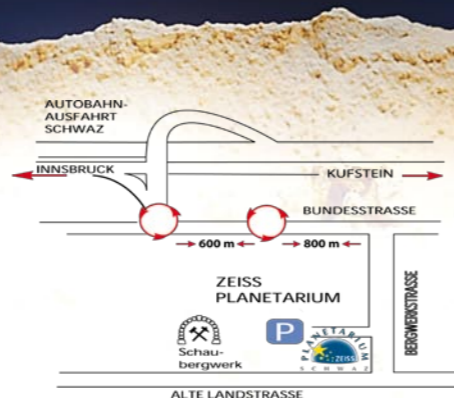

... UND WIEDER ZURÜCK!

Eintrittspreise pro Show:

Weltraumshows
Dauer ca. 50 min.

Erwachsene	€ 9,00
Kinder (bis 16. J.)	
Senioren, Gruppen	€ 7,50
Kindergruppen	€ 5,50
Familie (2 E 1 K)	€ 24,00
Familie (2 E 2 K)	€ 29,00
Familie (2 E 3 K)	€ 33,00
Familie (1 E 2 K)	€ 21,50

barrierefrei

Hunde willkommen

Planetarium Schwaz GMBH
Alte Landstraße 15 · A-6130 Schwaz/Tirol
Tel. +43.5242.72129 · Fax +43.5242.72129-4
info@planetarium.at · www.planetarium.at